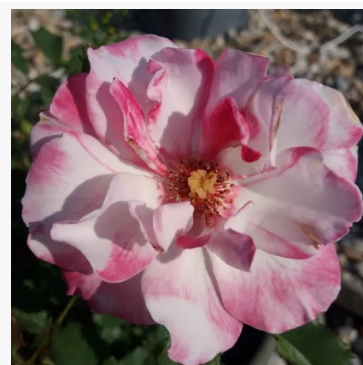

Tanelagib

bílá-růžová - záhonová, floribunda, růže
40-55 cm
růže s jemnou, nenápadnou vůní - jemný, diskrétní charakter
Hans Jürgen Evers