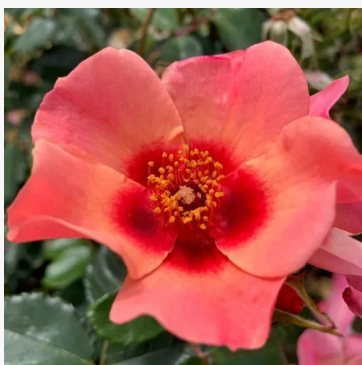

For Your Eyes Only

lososová - záhonová floribunda růže
65-95 cm
růže s jemnou, nenápadnou vůní - čerstvý, ovocný
charakter
Christopher Hugh Warner