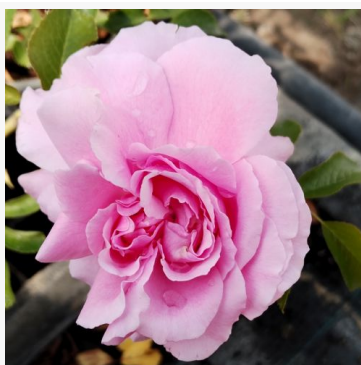

Euridice

růžová - záhonová, floribunda, růže
90-130 cm
silně, výrazně vonící růže - sladce ovocná vůně
Takunori Kimura

Evesorja

růžová - záhonová keřová růže
100-140 cm
středně intenzivně vonící, dobře cititelná růže - jemný,
příjemný charakter
Jérôme Rateau