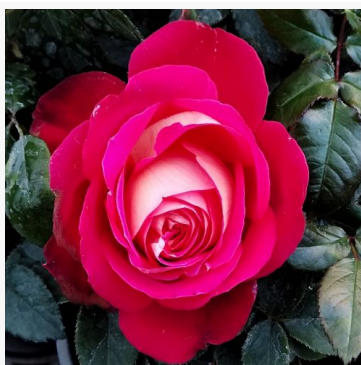

Gipsy

červená-žlutá - záhonová floribunda růže
70-100 cm
jemně, nenápadně vonící růže - čerstvá, svěží vůně
Seizo Suzuki