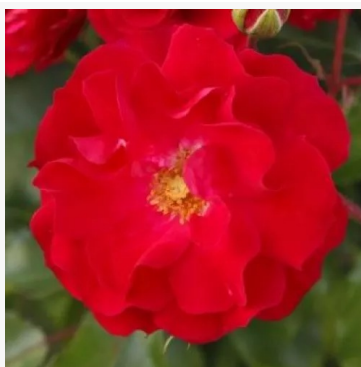

Rotilia®

karminově-červená - záhonová floribunda růže
60-85 cm
velmi slabě, krátkodobě vonící růže - charakter divoké
růže
Wilhelm Kordes III.