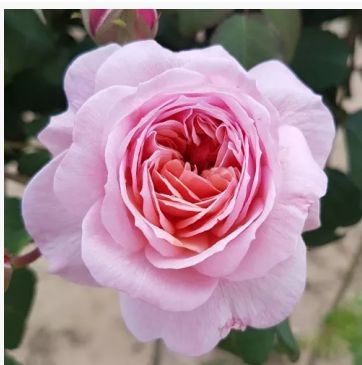

Eeuwige Passie

růžová - floribunda růže do záhonů
70-95 cm
silně, dobře cítitelná růže - svěží, ovocná, s vůní staré
růže
Martin Vissers