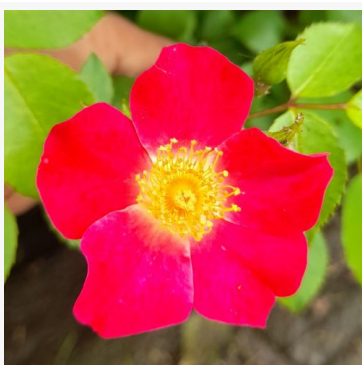

Discus Amorina

oranžovo-červená - krajinářská keřová růže
40-60 cm
velmi slabá, sotva cititelná vůně růže - popis vůně není
k dispozici
De Ruiter Innovations BV.