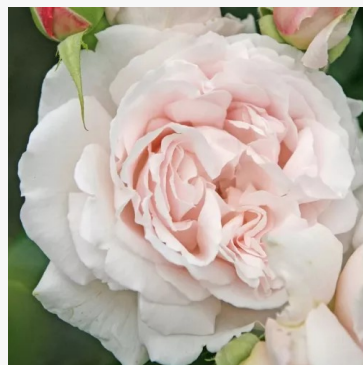

Constanze Mozart®

světle-růžová - záhonová floribunda růže
70-90 cm
velmi silná, i z dálky cítitelná vůně růže - bohatá,
ovocná vůně
Tim -Hermann Kordes