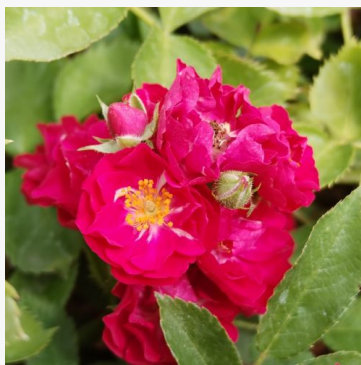

Spinnaker Amorina

bílá - krajinářská keřová růže
55-80 cm
bezvonná růže - bez cititelné vůně
Hendrikus Cornelis Adrianus de Groot

Splendid™

červená - záhonová floribunda růže
170-230 cm
velmi slabá, sotva cititelná voňavá růže - jemně růžový
charakter
L. Pernille Olesen, Mogens Nyegaard Olesen