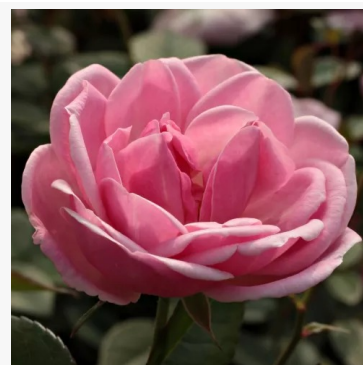

Mevrouw Nathalie Nypels

růžová - záhonová floribunda růže
50-70 cm
silně, dobře cititelně vonící růže - sladká, čajová,
ovocná
Mathias Leenders