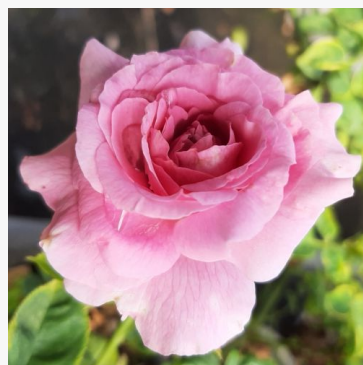

Csíkszereda

růžová - záhonová floribunda růže
100-140 cm
velmi slabá, sotva cítitelná vonící růže - popis vůně není
k dispozici
Márk Gergely