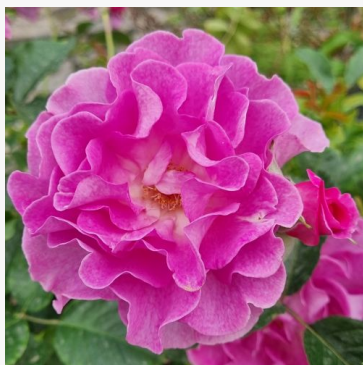

Lavande Parfumée

mauve-lila - záhonová floribunda růže
85-115 cm
velmi silně vonící, dlouhotrvající růže - růžový charakter
François Dorieux II