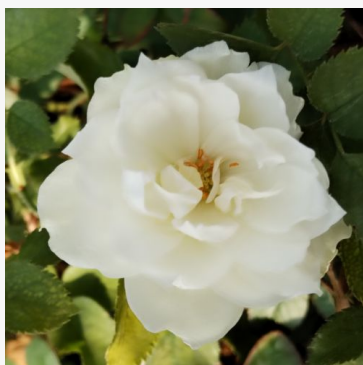

Creme Chantilly®

bílá - záhonová floribunda růže
60-90 cm
velmi slabě vonící, sotva znatelná růže - popis vůně
není k dispozici
William J. Radler