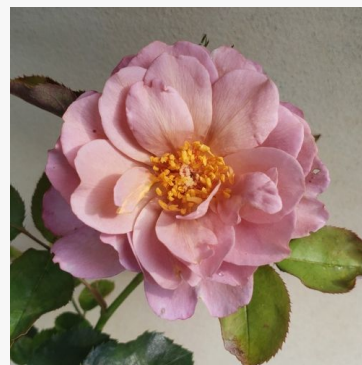

Lavender Pinocchio

fialová - záhonová, floribunda, růže
100-140 cm
jemně, diskrétně vonná růže - jemný, klasický růžový
charakter
Eugene S. Boerner