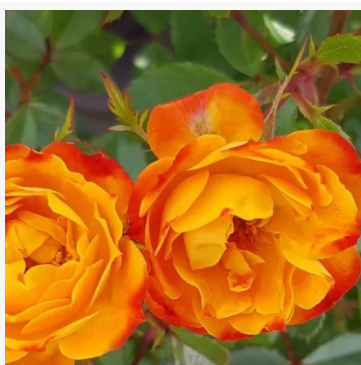

Navelina

žlutá-červená - záhonová floribunda růže
60-90 cm
růže s jemnou, nenápadnou vůní - čerstvý, svěží
charakter
Patrick Dickson