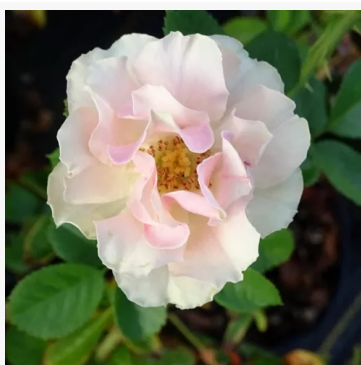

Greensleeves

růžová-zelená - záhonová floribunda růže
75-105 cm
bezvonná růže - bez cítitelné vůně
Jack L. Harkness