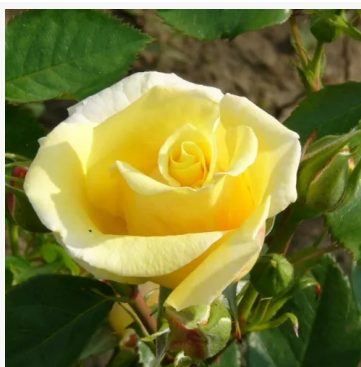

Schöne Veitshöchheimerin

žlutá - záhonová floribunda růže
65-95 cm
jemně, nenápadně vonící růže - jemná, svěže ovocná
vůně
Márk Gergely