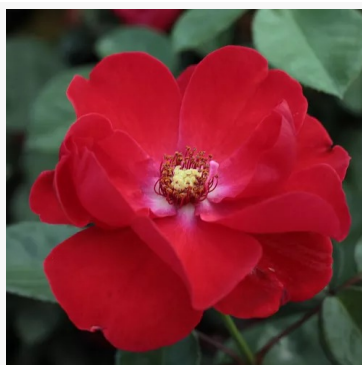

Paprika™

červená - záhonová floribunda růže
85-115 cm
růže s jemnou, střídou vůní - jemný, kořeněný
charakter
Mathias Tantau Jr.