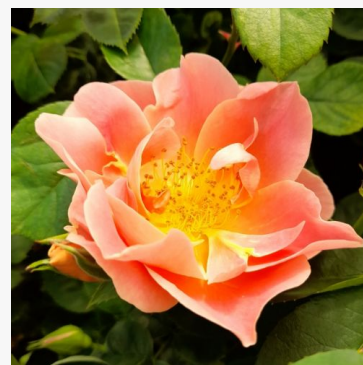

Edouard Guillot™

lososová-růžová - záhonová floribunda růže
70-90 cm
růže s jemnou, nenápadnou vůní - svěží, ovocný
charakter
Dominique Massad