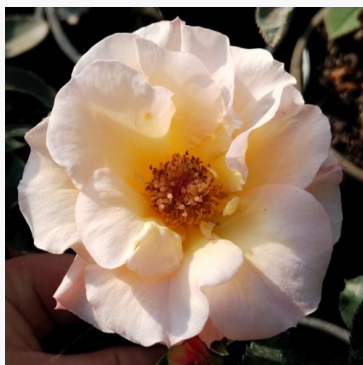

Rebecca Mary

broskvová - záhonová floribunda růže
75-105 cm
jemně, nenápadně vonící růže - kořeněný charakter
Colin Dickson