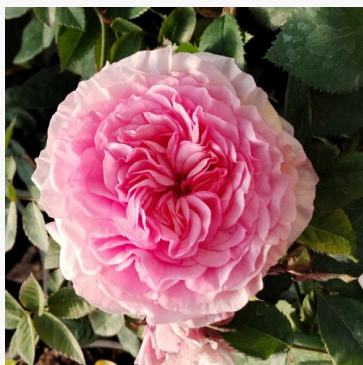

Carminia

lilová-růžová - záhonová floribunda růže
80-105 cm
silně vonná, z dálky cítitelná růže - čerstvý, citrusově
květinový
Martin Visser