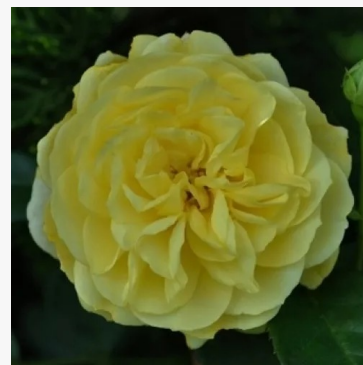

Hansestadt Lübeck®

červená - záhonová floribunda růže
100-140 cm
velmi slabě vonící, sotva cítitelná růže - klasický,
růžový charakter
Reimer Kordes

Harald Wohlfahrt

fuchsiová-červená - keřová růže do záhonu
60-90 cm
růže s velmi intenzivní, z dálky cítitelnou vůní - čerstvá,
ovocně-citrusová
Georges Delbard

Harry Edland®

malva-lila - záhonová floribunda růže
70-95 cm
velmi intenzivně vonící, zahradu provonějící růže - plný,
parfémový
Jack Harkness

Havobog

žlutá - záhonová floribunda růže
50-75 cm
středně silná, dobře cítitelná růže - jemně nasládlá
vůně
Theodor F. Verschuren