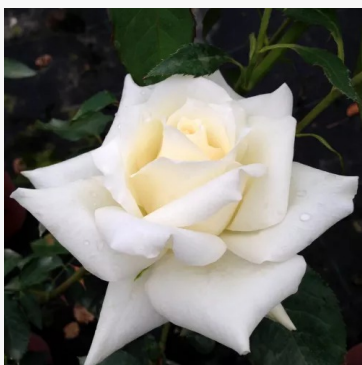

Campina Gold

zlatě-žlutá - záhonová floribunda růže
75-105 cm
jemně, nenápadně vonící růže - jemná, medová vůně
Martin Visser

Carminia

lilová-růžová - záhonová floribunda růže
80-105 cm
silně vonná, z dálky cítitelná růže - čerstvý, citrusově
květinový
Martin Visser

Carte Blanche®

bílá - záhonová, floribunda, růže
80-110 cm
růže s výraznou, dobře cítitelnou vůní - medová vůně
Alain Antoine Meilland

Carte d'Or®

žlutá - záhonová floribunda růže
60-85 cm
velmi slabě, sotva cítitelně vonící růže - jemně sladká
vůně
Alain Meilland

Centenaire de Lourdes™

růžová - záhonová floribunda růže
100-140 cm
růže s jemnou, diskretní vůní - diskretní, jemný
charakter
André Delbard - Chabert

Cepheus

zlatavě-žlutá - záhonová floribunda růže
95-125 cm
velmi silně vonící, z dálky cítitelná růže - sladká,
ovocná
Discovered by - pharmaROSA®