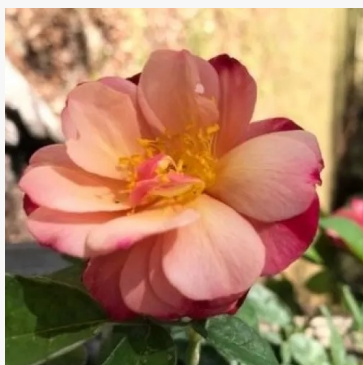

Léonie Lamesch

oranžovo-žlutá - záhonová polyantha růže
80-120 cm
středně intenzivní, dobře cítitelně vonící růže - příjemně
kořeněná, ovocná vůně
Peter Lambert