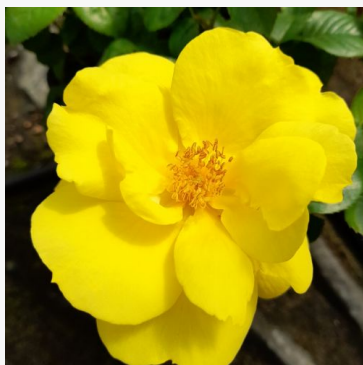

Lemon Fizz®

žlutá - keřová růže do krajinné výsadby
85-120 cm
růže bez vůně - bez cítitelné vůně
Tim -Hermann Kordes