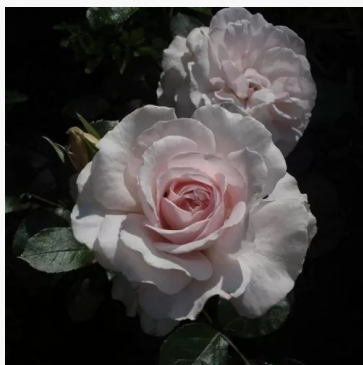

Constance Finn

světle-růžová - záhonová floribunda růže
95-130 cm
růže se silnou, charakteristickou vůní - bohatá,
starorůžová
Robert Harkness