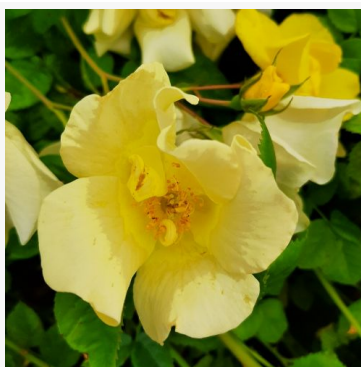

Liane Foly®

žlutá - keřová růže pro krajinářské výsadby
80-120 cm
středně intenzivně, dobře cititelně vonící růže - svěží,
citrusová vůně
Alain Meillard