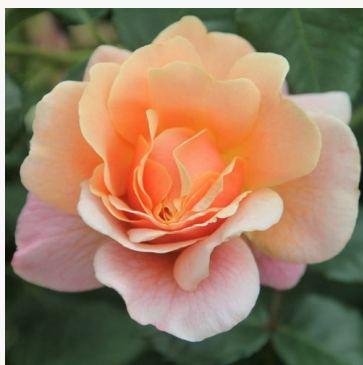

Château de Vaumarcus

broskvová-oranžová - záhonová, floribunda, růže
130-170 cm
středně intenzivní, dobře cítitelná vůně růže - sladká,
ovocná
Alain Tschanz; Gisèle Tschanz