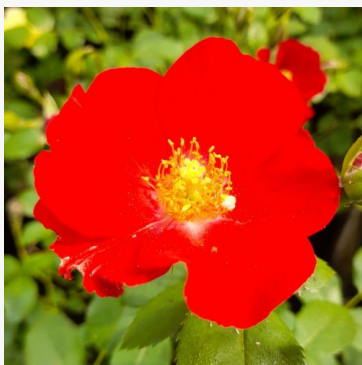

Rally Amorina

červená - krajinářská keřová růže
40-60 cm
velmi slabá, sotva cítitelná vůně růže - popis vůně není
k dispozici
Jan Kees Kraan