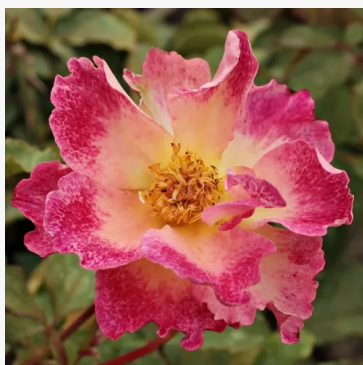

Alfred Manessier™

žlutá-červená - záhonová keřová růže
100-150 cm
růže s velmi slabou, sotva cítitelnou vůní - jemný
ovocný nádech
Dominique Massad