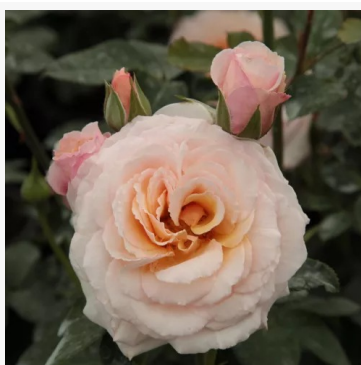

Pacific™

oranžová-růžová - záhonová grandiflora růže
60-90 cm
středně intenzivní, dobře cititelně vonící růže -
osvěžující, lehce nasládlá ovocná vůně
Biljana Božanić Tanjga