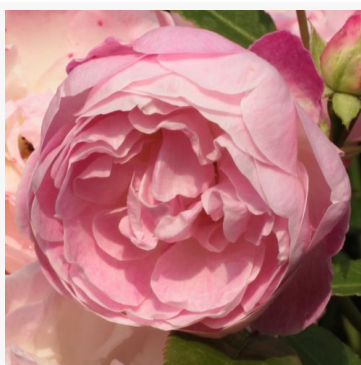

Sorbet Pink™

růžová - záhonová růže, polyanthka
60-80 cm
růže s velmi slabou, sotva cititelnou vůní - příjemně
růžový charakter
Molnár Éva Anna