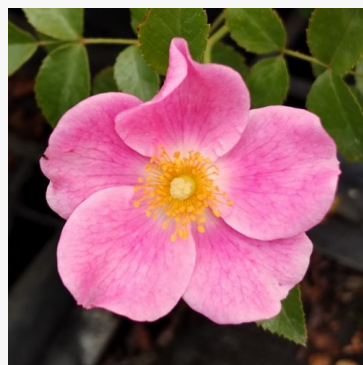

Fortuna®

růžová - záhonová, floribunda, růže
50-70 cm
velmi slabá, téměř nezatelná vůně růže - neutrální,
těžko definovatelné aroma
Tim -Hermann Kordes