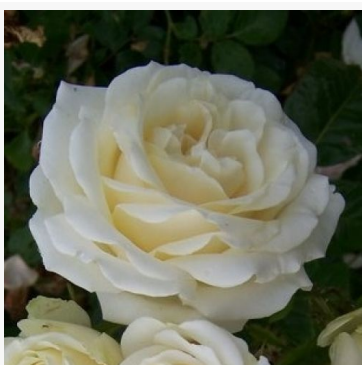

Sophie Scholl

bílá - keřová růže do záhonů
110-150 cm
střední intenzity, příjemně vonící růže - popis vůně není
k dispozici
Ewald Scholle