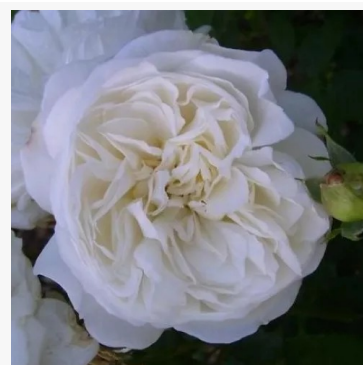

Weisse Gruss an Aachen™

bílá - záhonová, floribunda, růže
60-85 cm
středně intenzivní, dobře cititelná vůně růže - příjemný,
klasický růžový charakter
Max Vogel