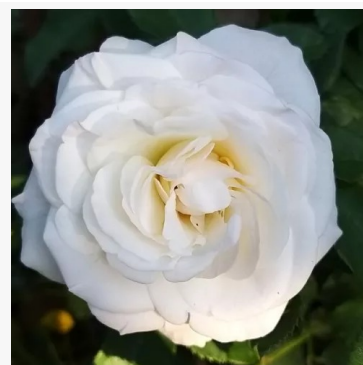

Vlissnowit

bílá - záhonová floribunda růže
70-95 cm
růže s jemnou, nenápadnou vůní - čerstvý, jablečný
květ
Martin Vissers