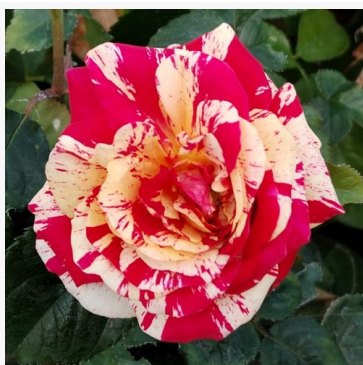

Výsledky udržitelného, ekologicky odpovědného pěstování růží

Všechny naše růže jsou pravokořenné, vegetativně množené rostliny, které vznikají s nižší spotřebou zdrojů, bez chemie a ekologicky šetrným způsobem. Do Vašich rukou se dostává produkt udržitelného zahradnického modelu.

Naše láska k růžím nás spojuje. Objevte naši nabídku, staňte se součástí této výjimečné zahradnické komunity a proměňte svou zahradu v živou svatyni růží!

A pesti srácok emléke

tmavě-červená - záhonová floribunda růže
60-80 cm
růže bez vůně - bez cititelné vůně
Márk Gergely

Abracadabra®

červená-žlutá - záhonová floribunda růže
80-110 cm
velmi slabá, sotva cítitelná vůně růže - jemný, klasický
růžový charakter
W. Kordes & Sons

Adson von Melk™

žlutá - záhonová floribunda růže
110-150 cm
jemně, subtilně vonící růže - lehká, žlutě ovocná vůně
Georges Delbard