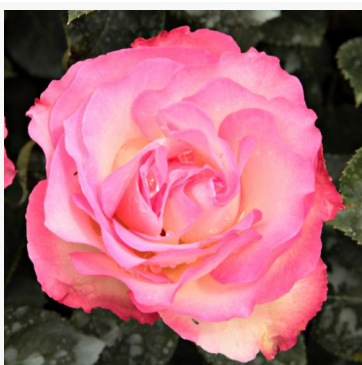

Bordure Rose™

růžová - záhonová, floribunda, růže
50-70 cm
bezvonná růže - bez cítitelné vůně
Georges Delbard