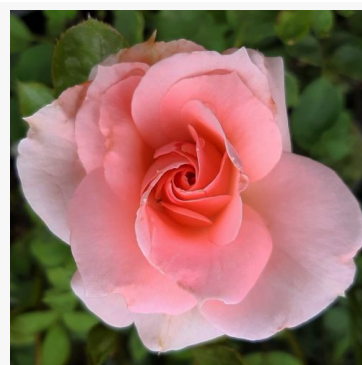

Régén

růžová - záhonová floribunda růže
70-100 cm
středně intenzivní, jemně cítitelná růže - popis vůně
není k dispozici
Márk Gergely