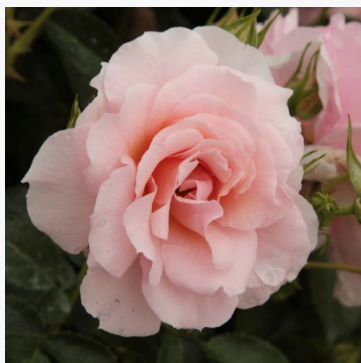

Chewgentpeach

broskvová-růžová - záhonová floribunda růže
90-130 cm
růže s jemnou, nenápadnou vůní - svěží, ovocný
charakter
Christopher Hugh Warner