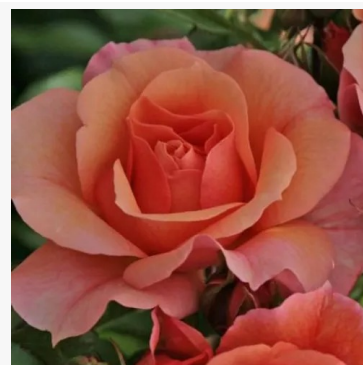

Apricot Queen Elizabeth

broskvově-růžová - záhonová grandiflora růže
75-105 cm
silně vonící, dlouhotrvající růže - nasládlavá vůně
H.A. Verschuren & Zonen

Aprikola®

broskvová-oranžová - záhonová, floribunda, růže
60-85 cm
jemně, nenápadně vonící růže - svěží, ovocný
charakter
W. Kordes & Sons