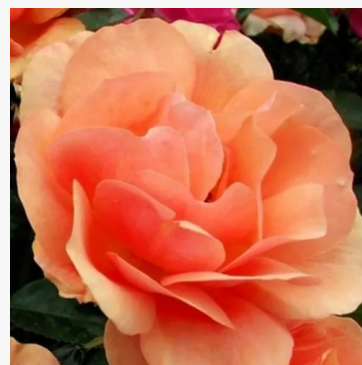

Alison™ 2000

zlatavá-oranžová - záhonová floribunda růže
40-65 cm
jemně, nenápadně vonící růže - lehké, jemné aroma
Ewald Liebig