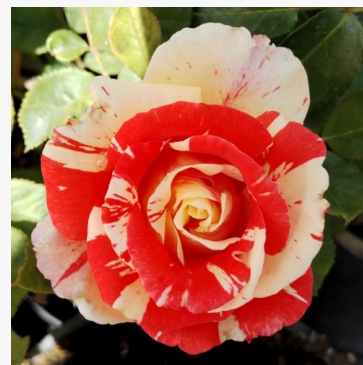

City of Carlsbad™

oranžová-bílá - záhonová floribunda růže
85-115 cm
růže s jemnou, diskrétní vůní - lehká, jablečná vůně
Tom Carruth