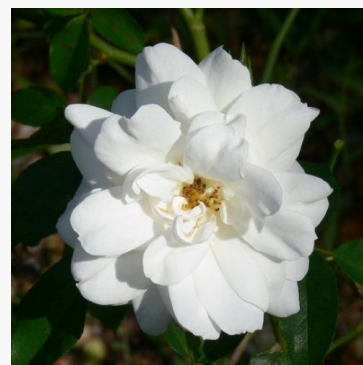

Wekstephitsu

purpurová - keřová růže do záhonu
120-180 cm
velmi silně vonící, zahradu naplňující růže - kořenitá,
růžová vůně
Tom Carruth

White Diamond®

bílá - záhonová, floribunda, růže
100-140 cm
jemně, nenápadně vonící růže - svěží, osvěžující aroma
Interplant