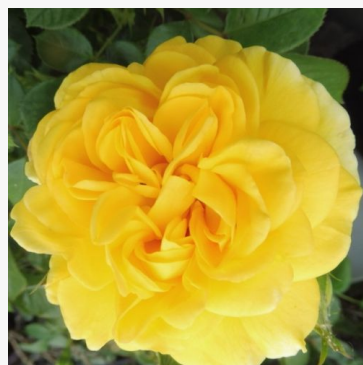

Carte Blanche®

bílá - záhonová, floribunda, růže
80-110 cm
růže s výraznou, dobře cítitelnou vůní - medová vůně
Alain Antoine Meilland

Carte d'Or®

žlutá - záhonová floribunda růže
60-85 cm
velmi slabě, sotva cítitelně vonící růže - jemně sladká
vůně
Alain Meilland

Centenaire de Lourdes™

růžová - záhonová floribunda růže
100-140 cm
růže s jemnou, diskretní vůní - diskretní, jemný
charakter
André Delbard - Chabert

Cepheus

zlatavě-žlutá - záhonová floribunda růže
95-125 cm
velmi silně vonící, z dálky cítitelná růže - sladká,
ovocná
Discovered by - pharmaROSA®

Champagne®

krémová-bílá - záhonová floribunda růže
70-95 cm
růže s jemnou, nenápadnou vůní - jemný, diskretní
charakter
Reimer Kordes

Château de Vaumarcus

broskvová-oranžová - záhonová, floribunda, růže
130-170 cm
středně intenzivní, dobře cítitelná vůně růže - sladká,
ovocná
Alain Tschanz; Gisèle Tschanz